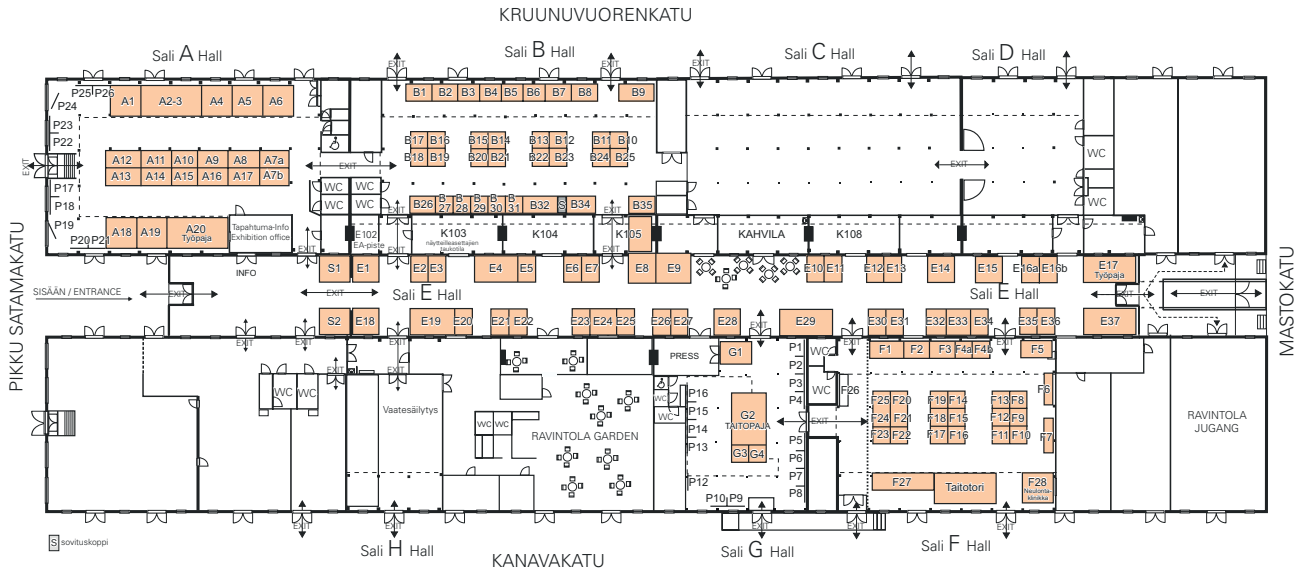

Helsingin Kädentaitomessut

KÄDENTAITOMESSUT Näytteilleasettajat

AADA-PAADA E8
ACTIVE-ARCTIC MERINOVILLAKAUPPA A18
AGROCENTER OY P2
AIRAMO DESIGN E5
AISTIKAS E12
AITO KÄSITYÖ JANINA HURKALA B13
ALEKSI LYDMAN/KENKÄMAAKARI E16a
ALEKSIINA DESIGN F1
ALLOMAARI TMI P22
ALMANDINI B23
ANCERAMICO A12
ARJA'S ART B35
ARJAKO'S MAKRAMEE P7
ARJEN ILOIT B26
ARTELJEE OY E17
ARTISANDUO A1
BELLAMIINA E26
BIRGIT PYYKKÖ TMI E20
BOUTIQUE HEEBEN S2
CAPS LOCK HELSINKI P18
DESIGN BY PARETSKOI B31
DESIGN OUTI KIIALA B17
EA-DESIGN E23
EINARI ET ELLI E12
EKOTAR DESIGN A7b
ELÄMÄNPUU DESIGN P13
EMILYN KORU P1
ENNE DESIGN F25
EX VISU AMOR F10
FARKKUSAUMA T:MI B34
GREENBUTTON OY A10
HAND FINISHED A13
HANIDESIGN B15
HANNAN OMPELUKORI F12
HAUPT M-G B11
HELIKO E1
HELMIIIDA F23
HENTO STYLE OY E18
HIEKAKAKKU P8
HIEHO HILMA B28
HIIA E1
IHANAT KEPPIKSET P23
ILOISA DESIGN F13
INX B22
INTOISA E3
IRENEL DESIGN B2