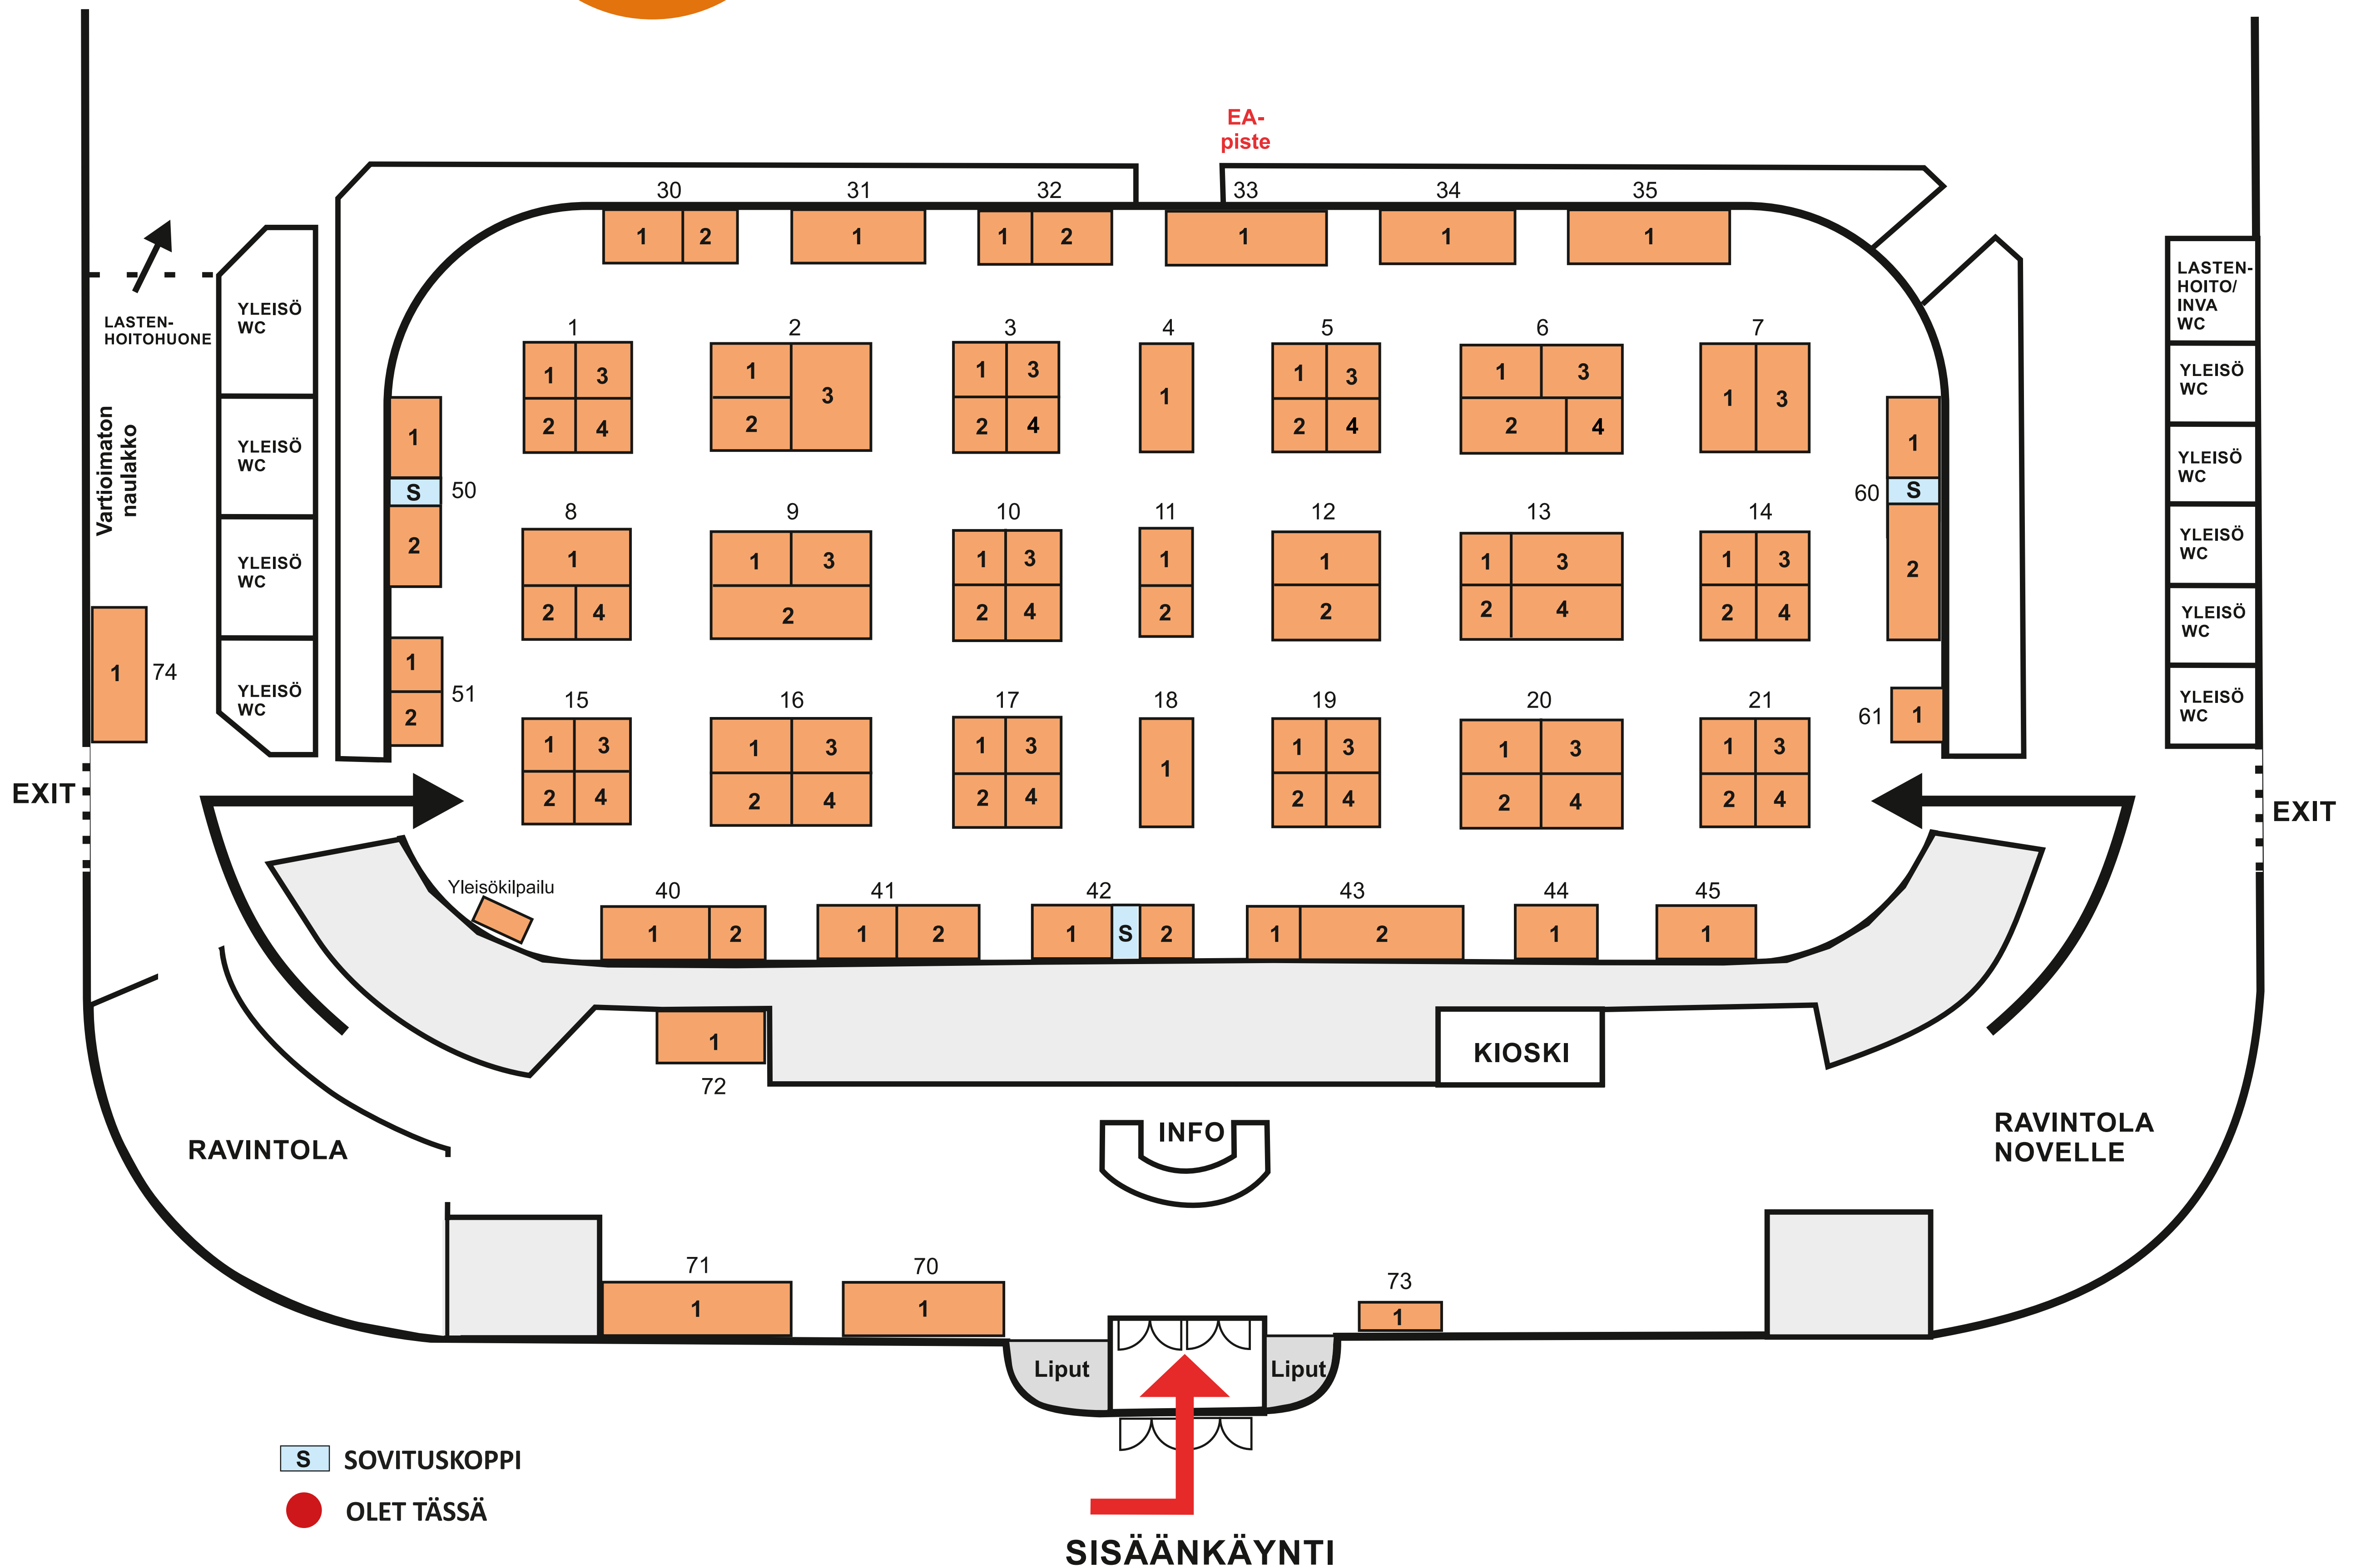

Rovaniemen Kädentaitomessut

S SOVITUSKOPPI

● OLET TÄSSÄ

SISÄÄNKÄYNTI

NÄYTEILLEASETTAJAT:

ACTIVE-ARCTIC MERINOVILLAKAUPPA 74/1
AIHKI DESIGN 44/1
AIRAMO DESIGN 18/1
ALEKSIINA DESIGN 6/2
ALLOMAARI TMI 30/2
ARCTIC DESIGN SHOP 31/1
ARCTIC SOAPERY 1/2
ARCTIC WIND JEWELRY 1/3
ARJEN ILOT 6/3
ASMI TMI 43/1
ATELJEE AGAMI & BUTIK 14/1
ATELJEE LUMIMETSÄ 10/2
BELLAMIINA 20/4
BERNINA SUOMI 35/1
BUTIK FRILLA 12/2
CAELESTIS LANATA 15/3
CHOCOSOMNIA OY 72/1
DAGA ULV / AMUSANTTI 5/4
DAUGHTER OF THE NORTH OY 6/1
DESIGN JAANAÖ 17/1
DESIGN MILGA 6/4
DESIGN SIRKUN 1/4
DEZIO 40/2
EKOTAR DESIGN 50/2
ELLEMIL 42/2
ESTER VISUAL 32/2
EVA 35/1
GEPETTO OY 41/2
HARTSIMUIJJA 16/3
HELEGANSSI BY HELIKO 8/1
HELVIE 9/3
HENNA KNITS 3/1
HENTO STYLE OY 34/1
HIEKKAKAKKU 10/4
HIIA 8/1
IDÄN KEHRÄÄMÖ OY 13/4
IHKUNA 15/4

PAFF / HUSQVARNA VIKING / SINGER 12/1
PIIPITII 3/2
PUUSORVAAMO PERTTI FORS OY 16/1
PÄIVIN ÖIN 21/3
RIIA VALVIMO - POHJOISTA KORUMUOTOILUA 14/3
RIIMINKA 6/2
ROHKENE DESIGN 51/1
RVA SILMUSOLMUN LANKAKAUPPA 9/1
RÄSYMATTOVARASTO 4/1
SAAVUTETTAVUUSKIRJASTO CELIA 13/2
SANNINCO 21/2
SARIN KIVIKORU 11/1
SARVET 15/2
SILJAS DESIGN 19/2
SOLASAIPPUA 7/3
SOMAOSA 45/1
STINE VUOKILA 15/1
STUDIO KATALAVIIVI 5/1
STUDIO MARIANNE UUSITALO 20/1
SUOMEN PITSINNYPLÄÄJÄT RY 73/1
SUOMEN TAIDETARVIKE 7/1
SUURI KÄSITYÖ JA KODINKUVALEHTI 5/2
SUUTARIN OMA 50/1
TAITO LAPPI 71/1
TAITO POHJOIS-POHJANMAA RY 33/1
TAITO SHOP OULU 33/1
TAITO SHOP ROVANIEMI 71/1
TEXOMER OY 43/2
TUUNAUSKAUPPA 13/3
TUUNI TURULA DESIGN 14/4
TÖRMI DESIGN OY 1/1
VANHALAN LAMMASTILA 16/2
VENKA & VINKA 61/1
WIGEL OY 31/1
WOOD JEWEL 7/3