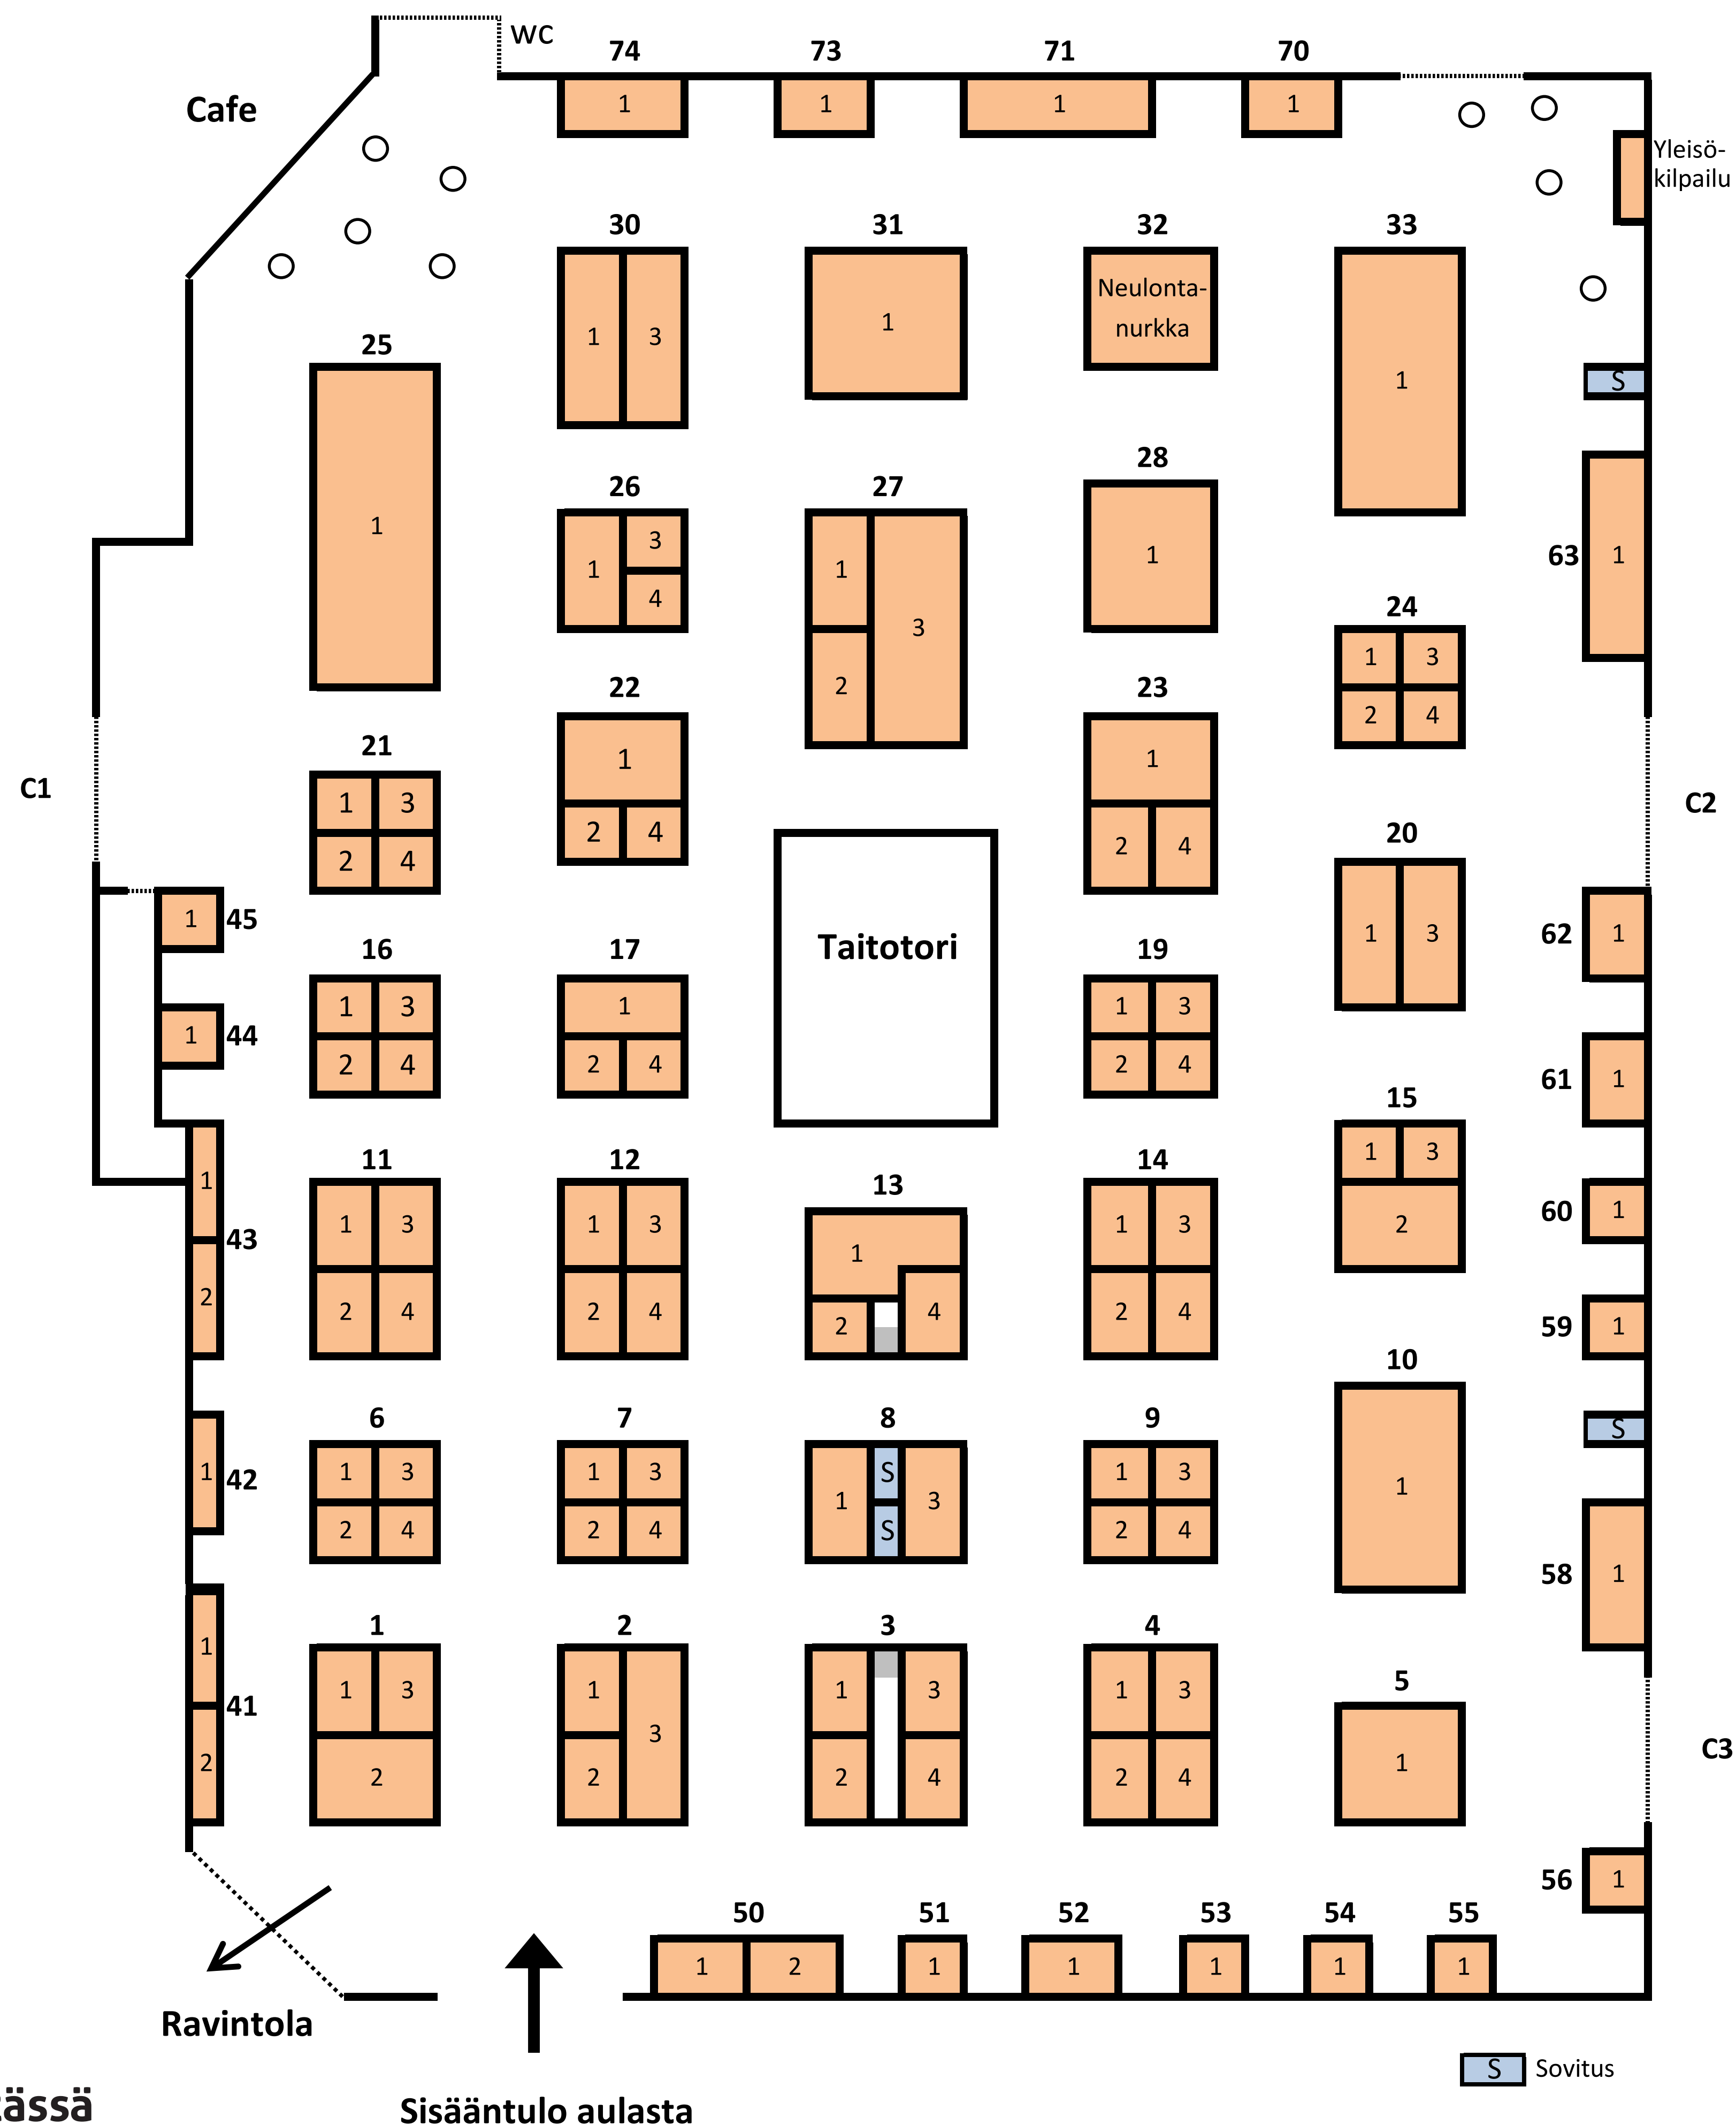

Turun Kädentaitomessut

KÄDENTAITOMESSUT Näytteilleasettajat

ACTIVE-ARCTIC MERINOVILLAKAUPPA 63/1
AIRIHELENA TMI 13/2
AISTIKAS 6/4
ALEKSI LYDMAN / KENKÄMAAKARI 4/2
ALLOMAARI TMI 59/1
ALMANDIINI 6/3
ANCKERAMIC 27/1
ANJALIN, LANKA- JA KÄSITYÖLIIKE 74/1
ANJO ALLEE 3/2
ARJEN ILOT 42/1
ASKARTELUTARVIKETUKKU FARNIA OY 31/1
BALSAM GOLDENMIX 22/2
BERNINA SUOMI 30/3
BOUTIQUE HEEBEN 3/1
CHOCOSOMNIA OY 26/1
DAUGHTER OF THE NORTH OY 2/2
DOKIDOKI SUOMI 19/4
EILI SO LAST SEASON 15/1
ELINAWEE 13/4
ELNA, JANOME, BABYLOCK 20/1
FANO SHOP 27/2
GEPETTO OY 2/1
GOPALA 14/4
HAND DYED HARMONY 16/3
HAND FINNISHED 4/4
HAVUGEAR 73/1
HELMIEN TALO OY 28/1
HELMIVENE OY 55/1
HH HANDMADE 43/1
HIEKKAKAKKU 1/1
HUPI 8/1
IDEABUTIIKKI OY 4/3
IHKA CLOTHING 58/1
JAMINA DESIGN 44/1
JARNAS 16/4
JOHANNA K. DESIGN 41/2
JUKKA RINTALA OY 10/1
KAARNALAIVA 61/1
KADI SOOSAAR 19/1
KARI'S HOUSE 24/3
KARNART 15/3
KATJA SAARIO OY 50/1
KATRI PELTONEN 19/2
KIMMI OY 5/1
KOALA IN THE CORNER 24/1
KORPIKANNEL 1957 KY 9/3
KORUHARTSIA 23/2
KORUJA JA KRANSSEJA 3/4
KORUPAJA MAGPIE 7/2
KÄPYPITSIYHDISTYS Taitotori
KÄSITYÖPAJA ILOINEN VARIS 17/2
KÄSITYÖTÄ BY ALISA HÄGG 7/1
LEMPIKANGAS 2/3
LEONOOA 21/3
LIMETION 7/3
LM-DESIGN 62/1
LUOMUSPAJA 20/3
LUOVAIN OHJAUSPALVELUT 22/4
LUPPASET 15/2
MADAME RUSTIQUE 9/1
MAGEE NETTIKAUPPA 9/2
MANAKORUT 4/3
MARGIT HIRVONEN 16/2
MERINEULE OY 1/2
MERIPAITA 1/2
MICHACHA 6/1

● Olet tässä

↑ Sisäntulo aulasta

☐ S Sovitus

MIMO DESIGN 53/1
MINE GÜNGÖR DESIGN 14/2
MINNA-KORTTI 26/3
MUKELOMESTA OY 33/1
NAMII STUDIO 16/1
NUNNUN JA LEMPIRIEPU 1/3
NUPPU PRINT COMPANY OY 25/1
NYPLÄÄJÄT RY Taitotori
OMAKORU 22/1
OMMEL RY 25/1
OMPელიAN TAIVAS 17/1
OMPPELUKONELIIKE JUNTUNEN 20/1
PIKKU-SIRMAKKA KY 17/4
PINKLAZERCAT 21/4
RIIKKA-PIIKKA 13/1
RINTALAN TILA 11/4
RVA SILMUSOLMUN LANKAKAUPPA 14/1
SARIN KIVIKORU 52/1
SAVIPAJA EEVAMAIJA 41/1
SILVART OY 14/3
SIPUSEISKA 60/1
SNACK2YOUFINLAND OY 71/1
SOLASAIPPUA 23/1
SOVERON TAIDETALO - SOVERO ART HOUSE 24/4
STUDIO MARIANNE UUSITALO 11/3
SUNSET KORU OY 6/2