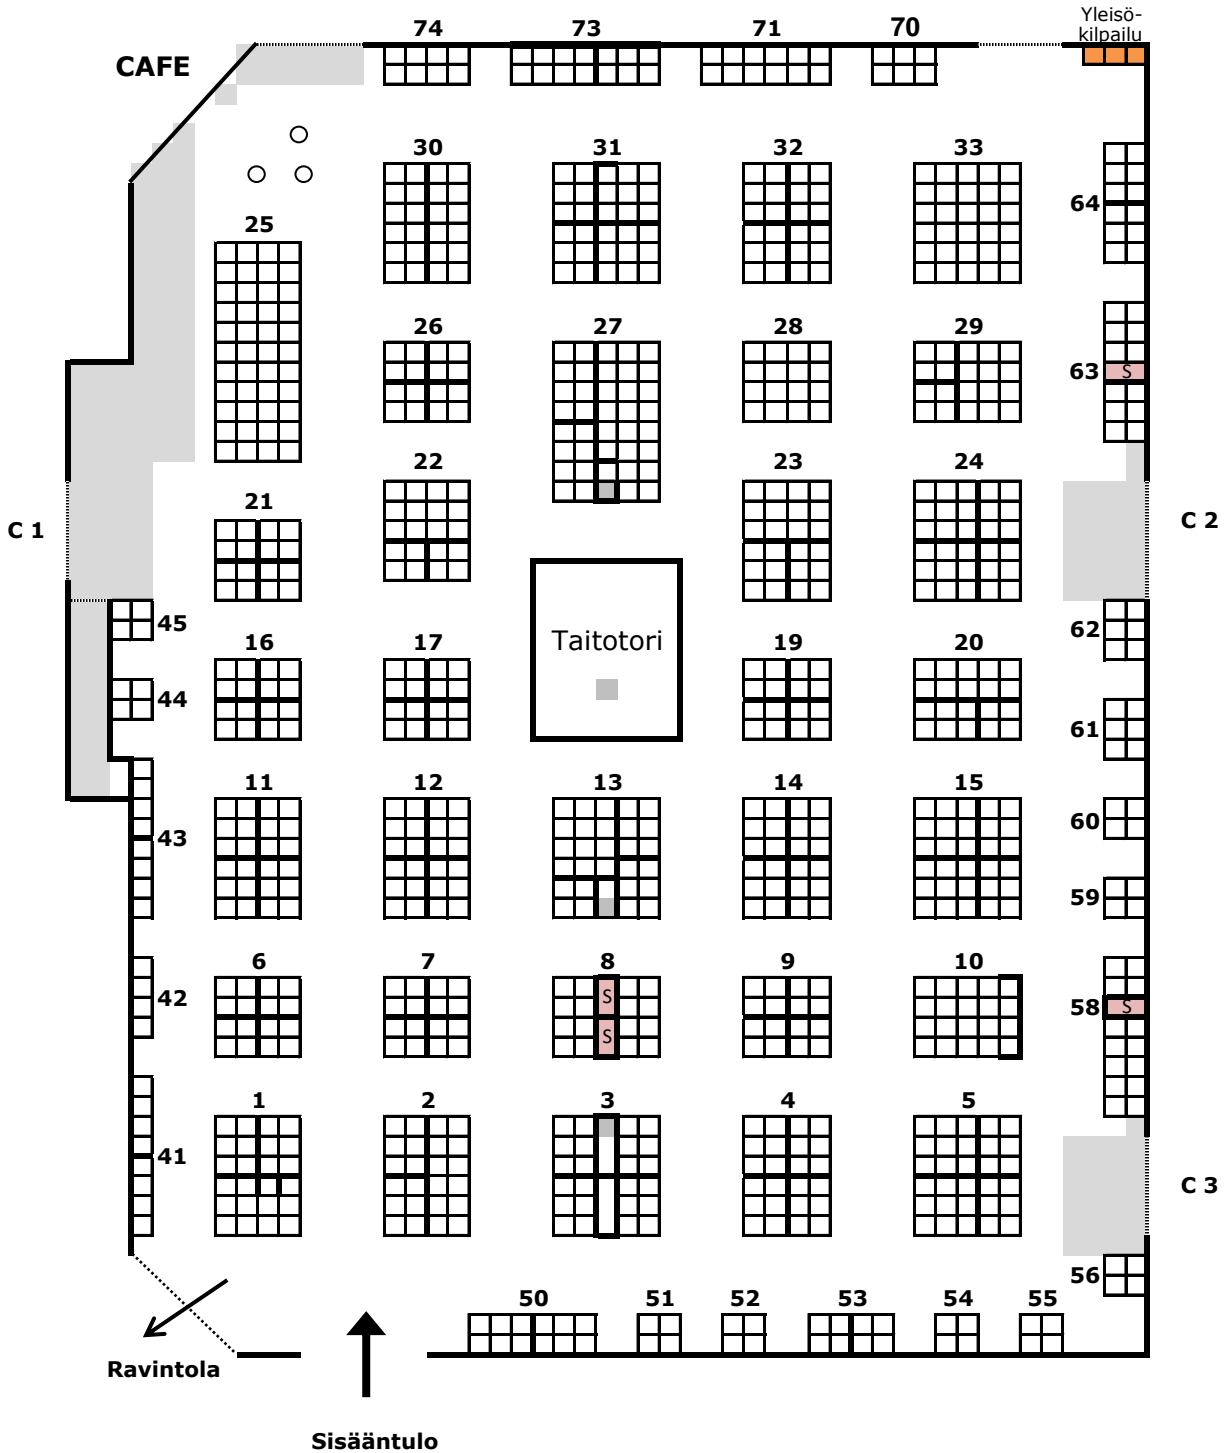

# Turun Kädentaitomessut

15.-16.3.2025

■ sovitus  
1 ruutu = 1 m<sup>2</sup>

© Mediapro Messut